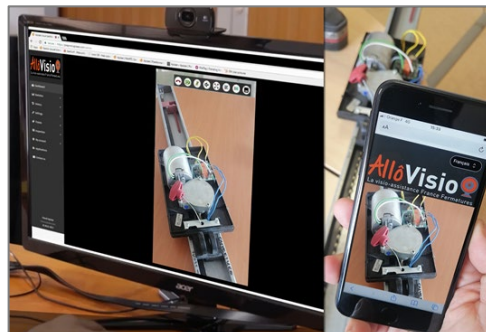

## STAND N59

<b>Nom de l'entreprise</b> <i>Company name</i>	<b>FRANCE FERMETURES</b>
<b>Nom du produit</b> <i>Product name</i>	<b>ALLOVISIO, la Visio Assistance sur chantier.</b>

<b>Marchés d'application</b> <i>Market segments</i>	<b>Résidentiel, Collectif, Petit tertiaire</b> <i>Residential, Collective, Small tertiary</i>
<b>Catégorie du produit</b> <i>Product category</i>	<b>Fermeture et accessoires</b> <i>Closing fixture and accessories</i>
<b>Date de lancement</b> <i>Launch date</i>	<b>Avril 2021</b> <i>April 2021</i>

France Fermetures propose un nouveau service de Visio Assistance sur chantier à destination de tous ses clients professionnels. Un problème sur chantier ? Il suffit de contacter France Fermetures et de demander une assistance ALLOVISIO...

Grâce à un simple SMS, l'installateur peut immédiatement dialoguer en Visio avec le technicien France Fermetures qui pourra faire un diagnostic en vidéo, assister en direct l'installateur dans la résolution de son problème en lui partageant des informations sur l'écran de son smartphone (photos, schémas de câblage, etc.).