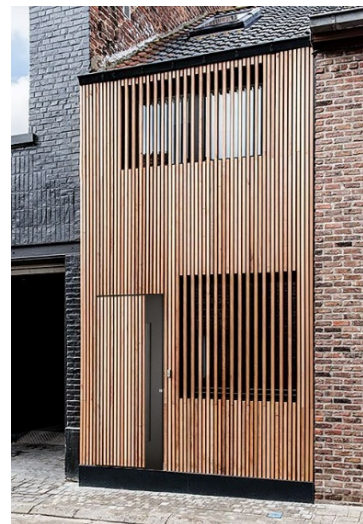

Les dernières tendances architecturales nées des maisons à ossature bois font émerger le bardage vertical à chevrons juxtaposés ou à claire-voie, offrant de multiples possibilités de design et de styles. Il est d'ailleurs repris dans l'habillage de magasin ou de bâtiment tertiaire. Idéal pour une façade unique, esthétique et épurée, ce bardage très moderne et contemporain, a le vent en poupe. Il apporte aux façades du relief et du cachet alliant inspiration naturelle et intégration à l'environnement tant en neuf qu'en rénovation. Ce constat, renforcé par les exigences de la RE2020 et le bas carbone souhaitant massifier le bois dans le bâtiment, a inspiré FenêtréA pour donner naissance à une nouvelle collection de portes d'entrée s'inscrivant parfaitement dans cette nouvelle mouvance d'architecture : Open Nature. Fort du succès de sa collection Open et pour rester dans l'air du temps, la porte Open devient Nature. Offrant déjà une grande modularité, la porte Open de FenêtréA s'ouvre aujourd'hui au concept claire-voie et propose 3 designs aux lignes harmonieusement ajustées pour s'intégrer idéalement au bardage. La porte devient ainsi évanescence se confondant et disparaissant dans l'ossature bois.

Spécificités liées à la porte Open Nature :

- Claire-voie (chevrons) sur face aluminium côté extérieur uniquement
- 3 designs : 3 agencements de claire-voie différents (largeur et disposition)
- 2 essences de bois : red cedar et chêne clair, traités IFH, vernis garanti 10 ans